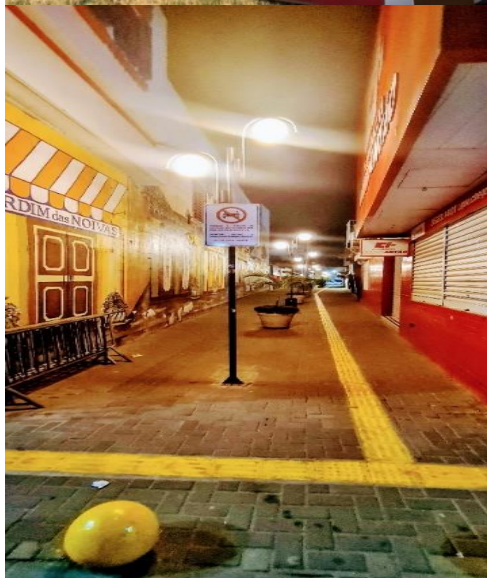

PREFEITURA DA CIDADE DA VITÓRIA DE SANTO ANTÃO
Palácio José Joaquim da Silva Filho