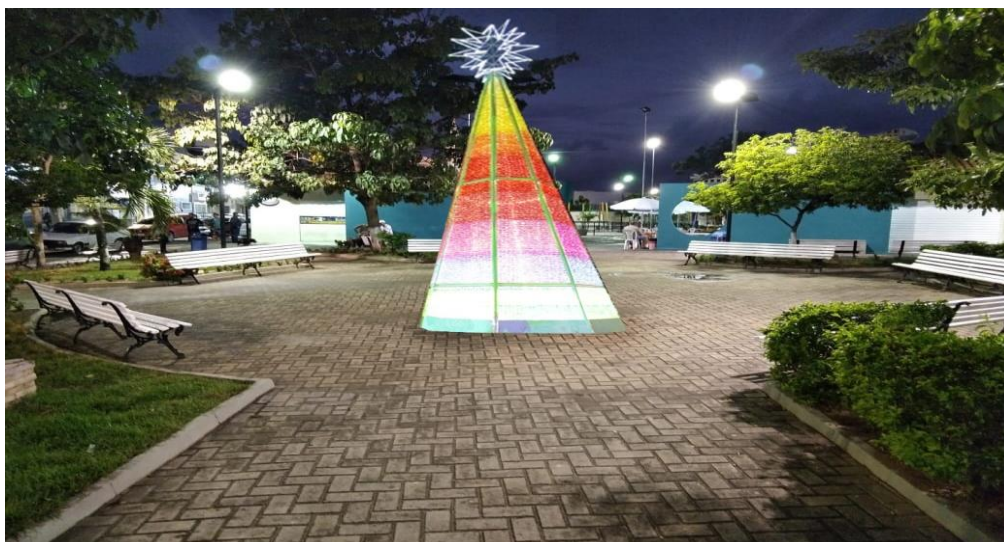

**PREFEITURA DA CIDADE DA VITÓRIA DE SANTO ANTÃO**  
Palácio José Joaquim da Silva Filho

ANEXO I

Praça da matriz

**PREFEITURA DA CIDADE DA VITÓRIA DE SANTO ANTÃO**  
Palácio José Joaquim da Silva Filho

**PREFEITURA DA CIDADE DA VITÓRIA DE SANTO ANTÃO**  
Palácio José Joaquim da Silva Filho

# PREFEITURA DA CIDADE DA VITÓRIA DE SANTO ANTÃO

Palácio José Joaquim da Silva Filho

Praça de Pirituba

**PREFEITURA DA CIDADE DA VITÓRIA DE SANTO ANTÃO**  
Palácio José Joaquim da Silva Filho

Igreja da bela vista